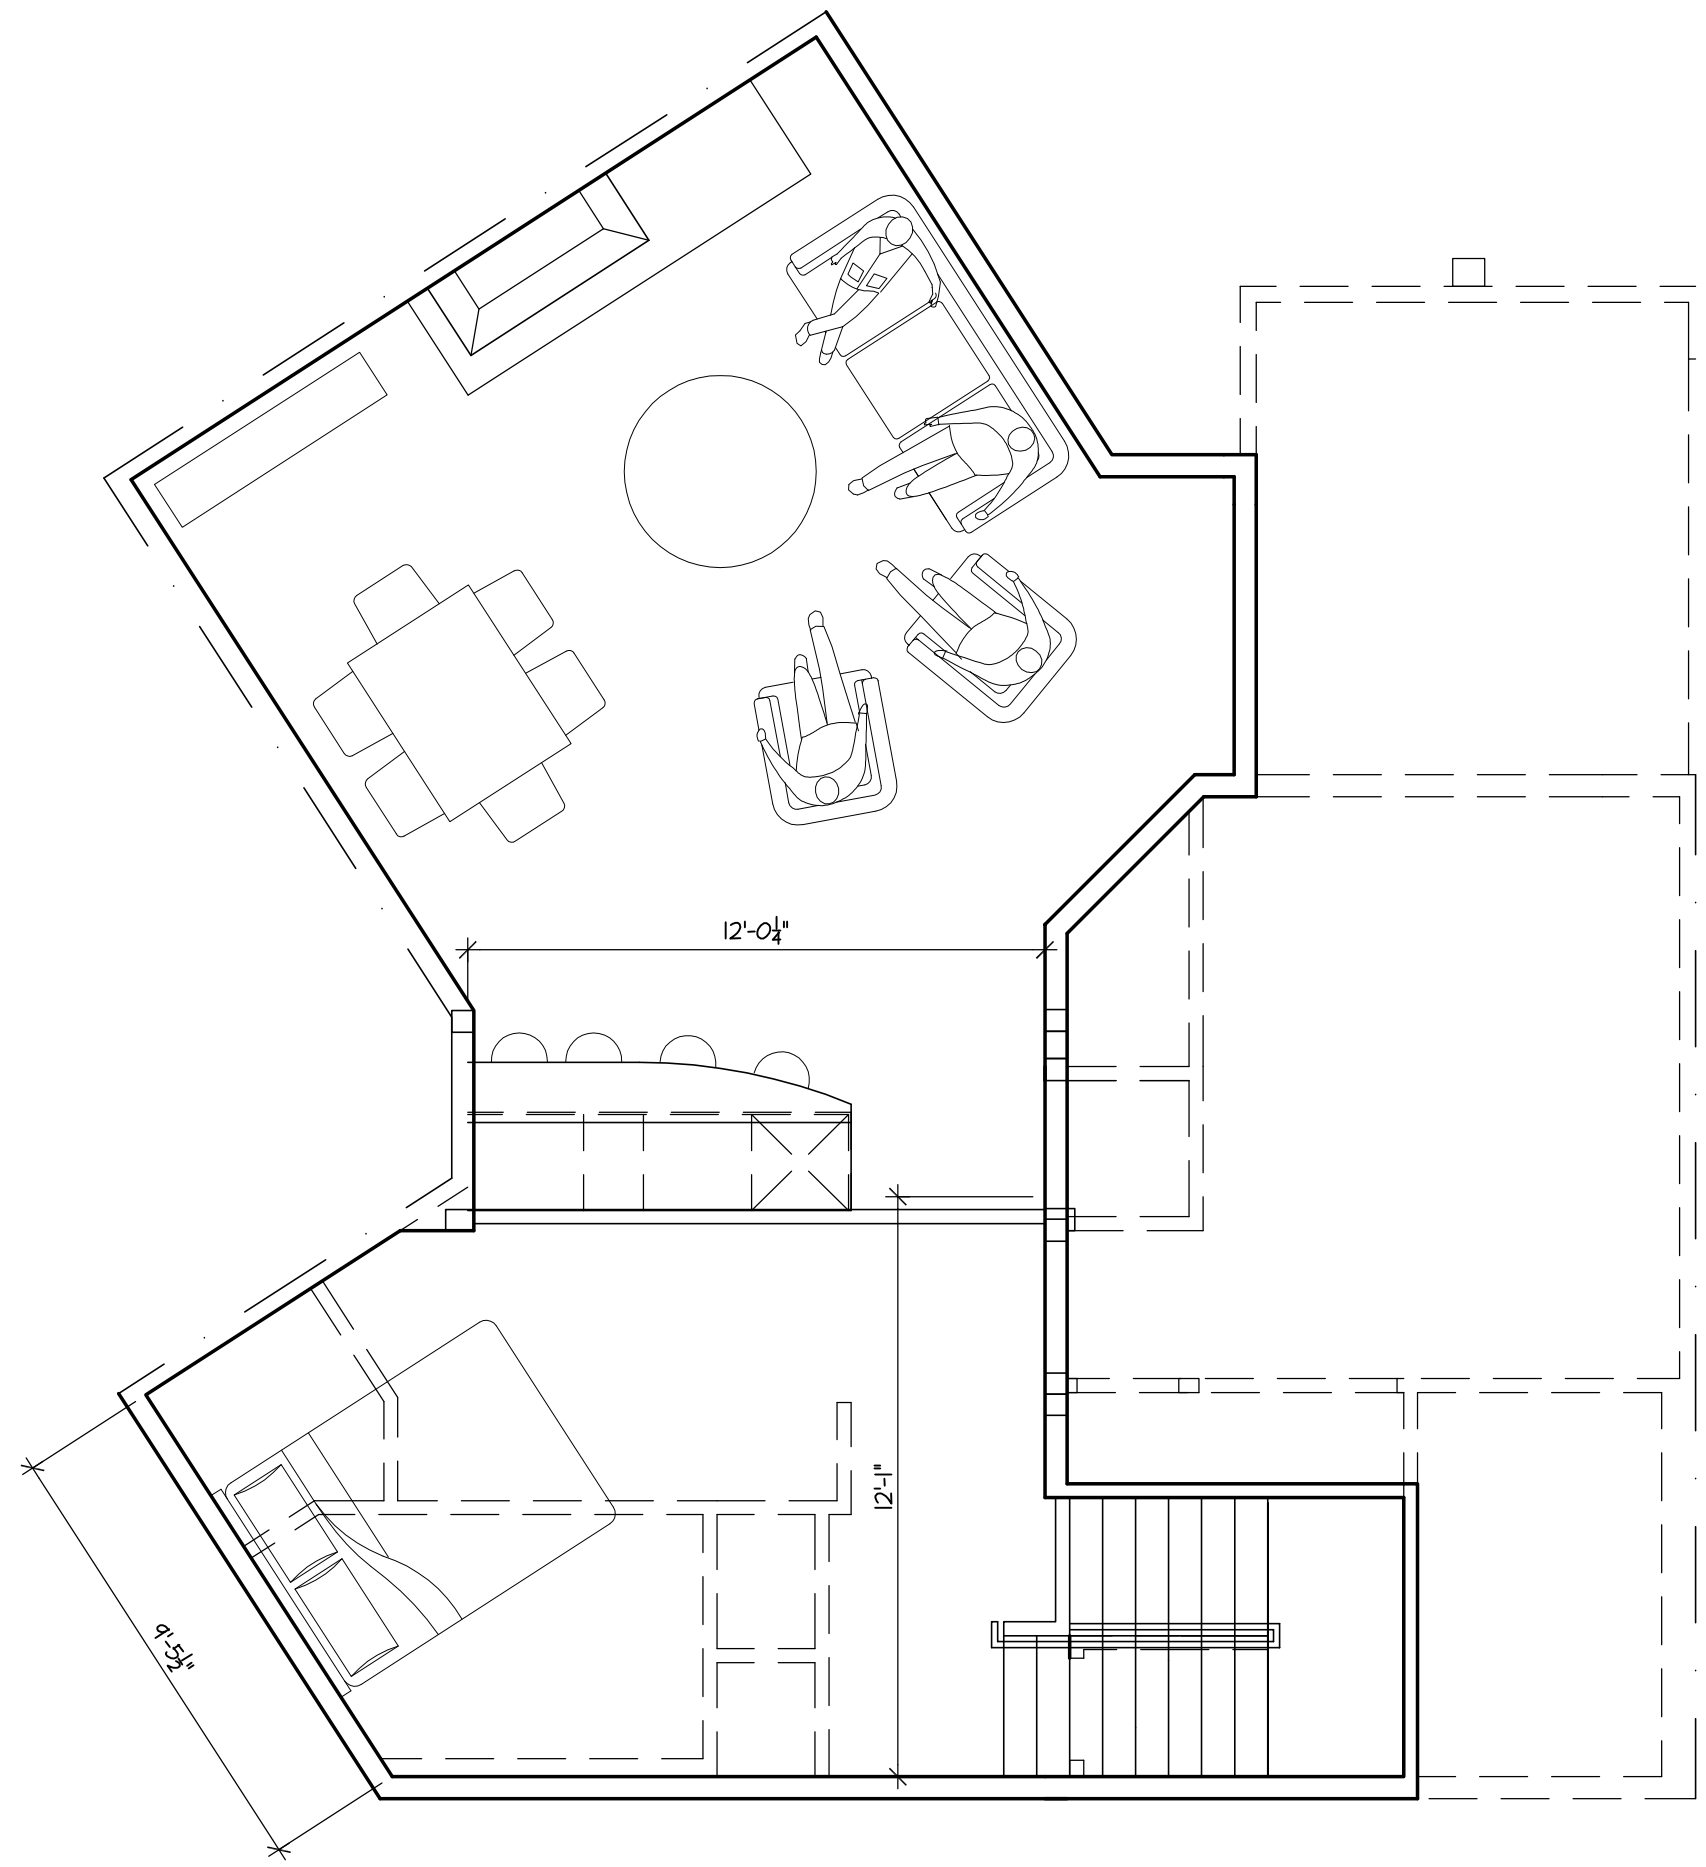

UNIT DL 1 BED & DEN - LOWER LEVEL 853 Sq Ft
 TOTAL - 853 + 187 = 1040 SQ.FT

UNIT DL LOFT 187 Sq Ft